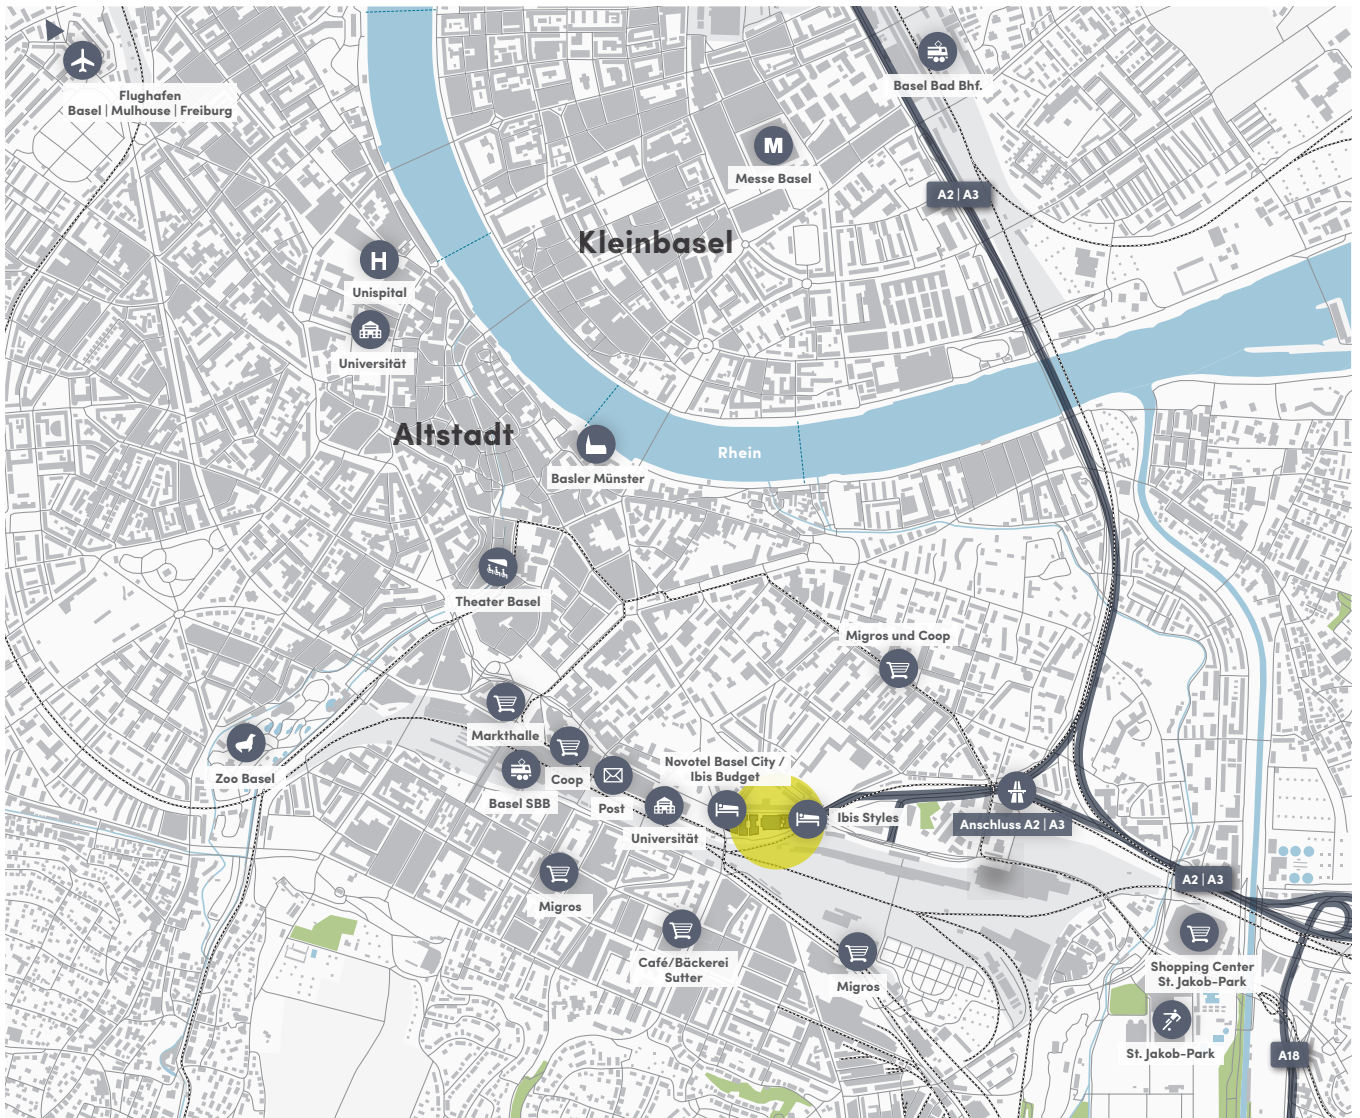

GROSSPETER
TEC

Lageplan

GROSSPETER TEC Grosspeterstrasse 24 | 4052 Basel

Kontakt und Vermietung

Swiss Property

PSP Management AG

Seestrasse 353
8038 Zürich

T +41 44 625 50 50