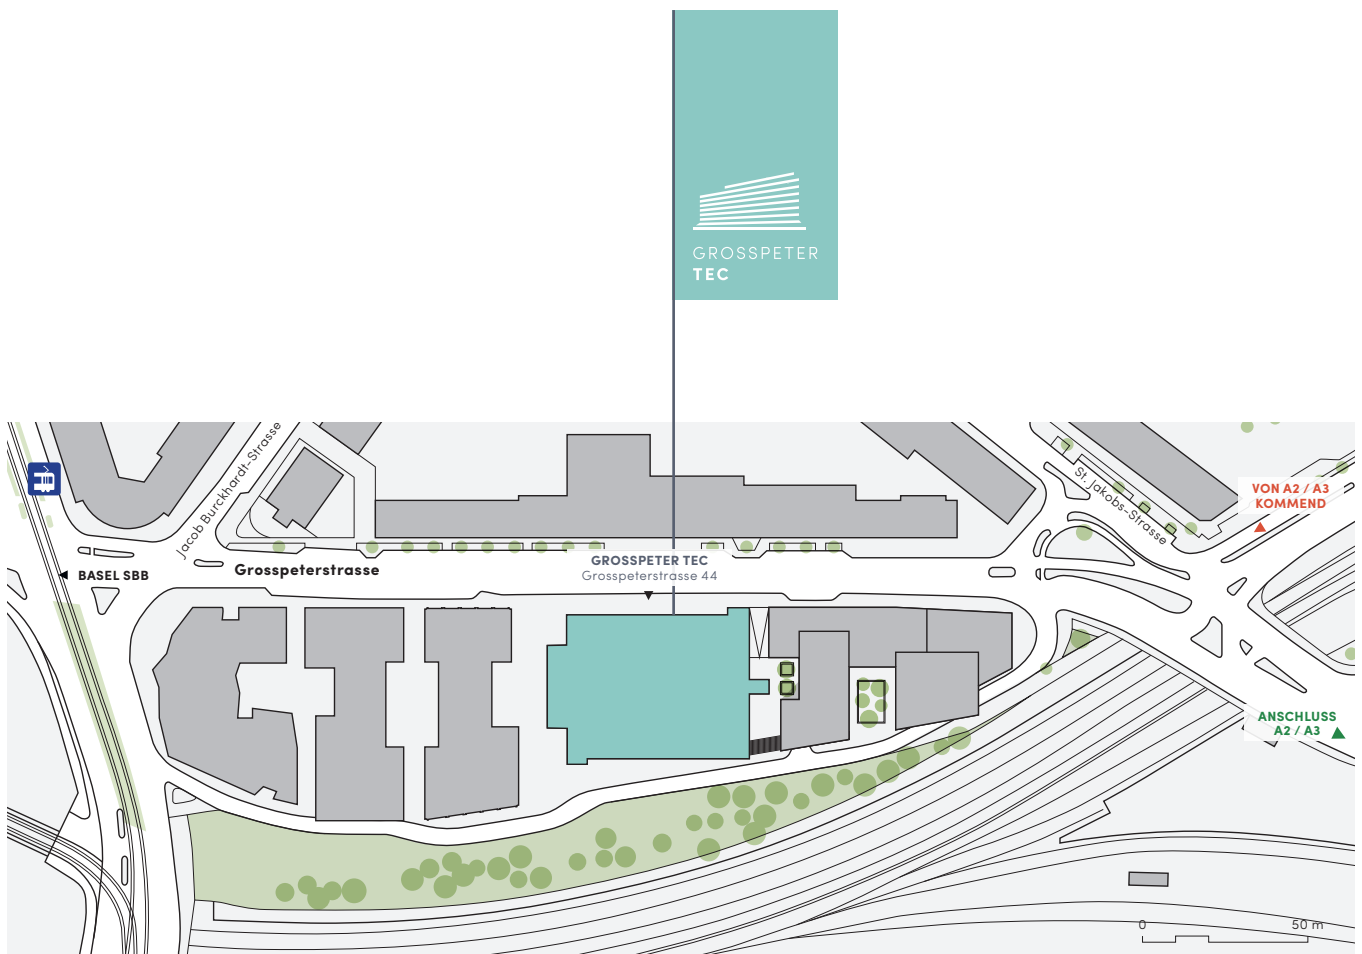

GROSSPETER
TEC

Grosspeter Tec

Situationsplan

Kontakt und Vermietung

Swiss Property

PSP Management AG

Seestrasse 353
8038 Zürich

T +41 44 625 50 50